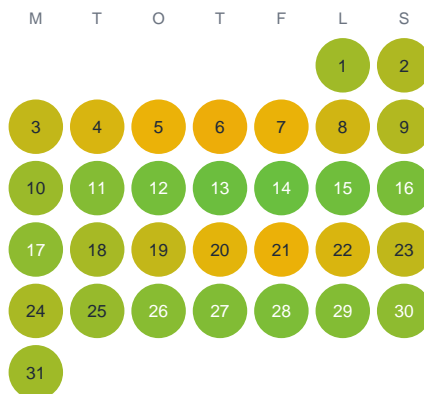

Huggtabell 2026 — Surketjärn

Surketjärn · Västra Götaland · huggtabell.se · modell v1 (2026-06)

Januari

Februari

Mars

April

Maj

Juni

Juli

Augusti

September

Oktober

November

December