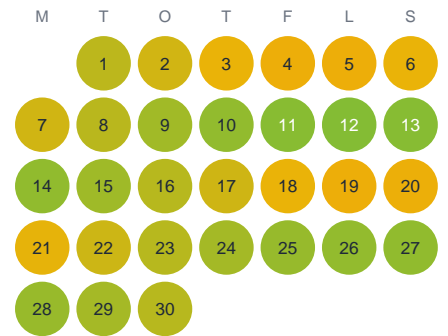

Huggtabell 2026 — Suolujärvi

Suolujärvi · Norrbotten · huggtabell.se · modell v1 (2026-06)

Januari

Februari

Mars

April

Maj

Juni

Juli

Augusti

September

Oktober

November

December