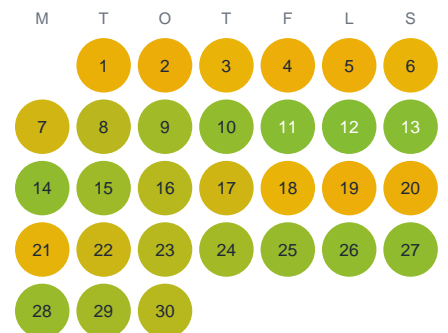

Huggtabell 2026 — Suolujärvet H.354

Suolujärvet H.354 · Norrbotten · huggtabell.se · modell v1 (2026-06)

Januari

Februari

Mars

April

Maj

Juni

Juli

Augusti

September

Oktober

November

December