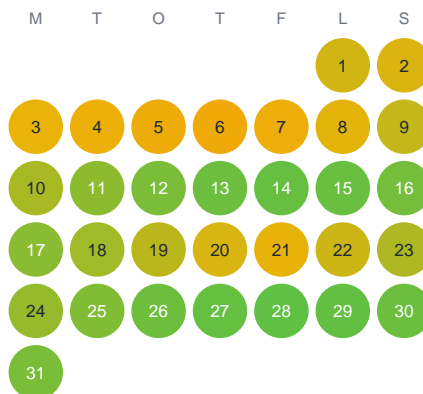

Huggtabell 2026 — Suolojaure

Suolojaure · Västerbotten · huggtabell.se · modell v1 (2026-06)

Januari

Februari

Mars

April

Maj

Juni

Juli

Augusti

September

Oktober

November

December