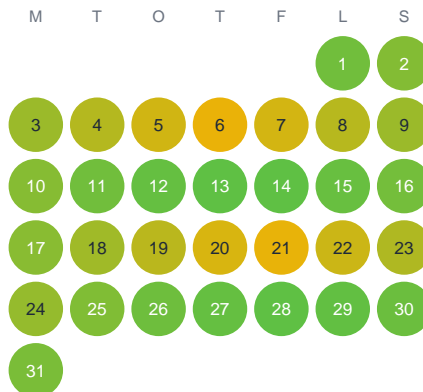

Huggtabell 2026 — Suolojärvi

Suolojärvi · Norrbotten · huggtabell.se · modell v1 (2026-06)

Januari

Februari

Mars

April

Maj

Juni

Juli

Augusti

September

Oktober

November

December