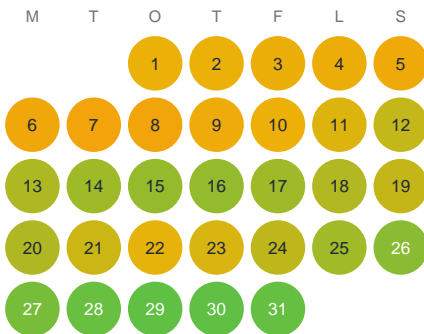

Huggtabell 2026 — Suolojärvi

Suolojärvi · Norrbotten · huggtabell.se · modell v1 (2026-06)

Januari

Februari

Mars

April

Maj

Juni

Juli

Augusti

September

Oktober

November

December