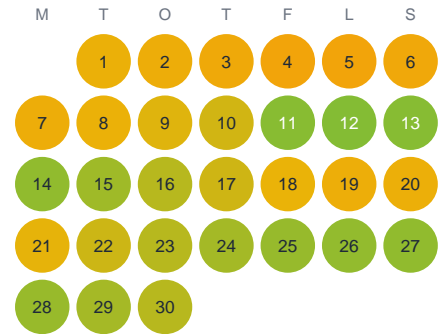

Huggtabell 2026 — Suolajärvi

Suolajärvi · Norrbotten · huggtabell.se · modell v1 (2026-06)

Januari

Februari

Mars

April

Maj

Juni

Juli

Augusti

September

Oktober

November

December