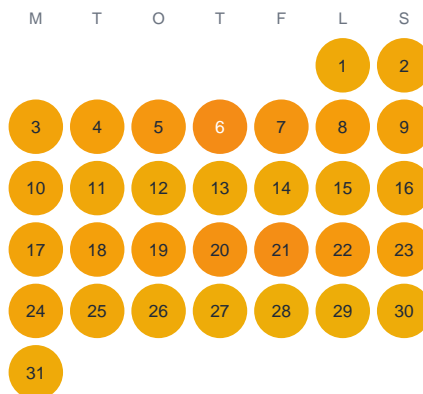

Huggtabell 2026 — Suolajärvet

Suolajärvet · Norrbotten · huggtabell.se · modell v1 (2026-06)

Januari

Februari

Mars

April

Maj

Juni

Juli

Augusti

September

Oktober

November

December