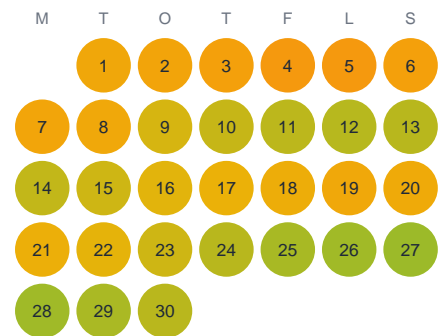

Huggtabell 2026 — Suolajärvet

Suolajärvet · Norrbotten · huggtabell.se · modell v1 (2026-06)

Januari

Februari

Mars

April

Maj

Juni

Juli

Augusti

September

Oktober

November

December