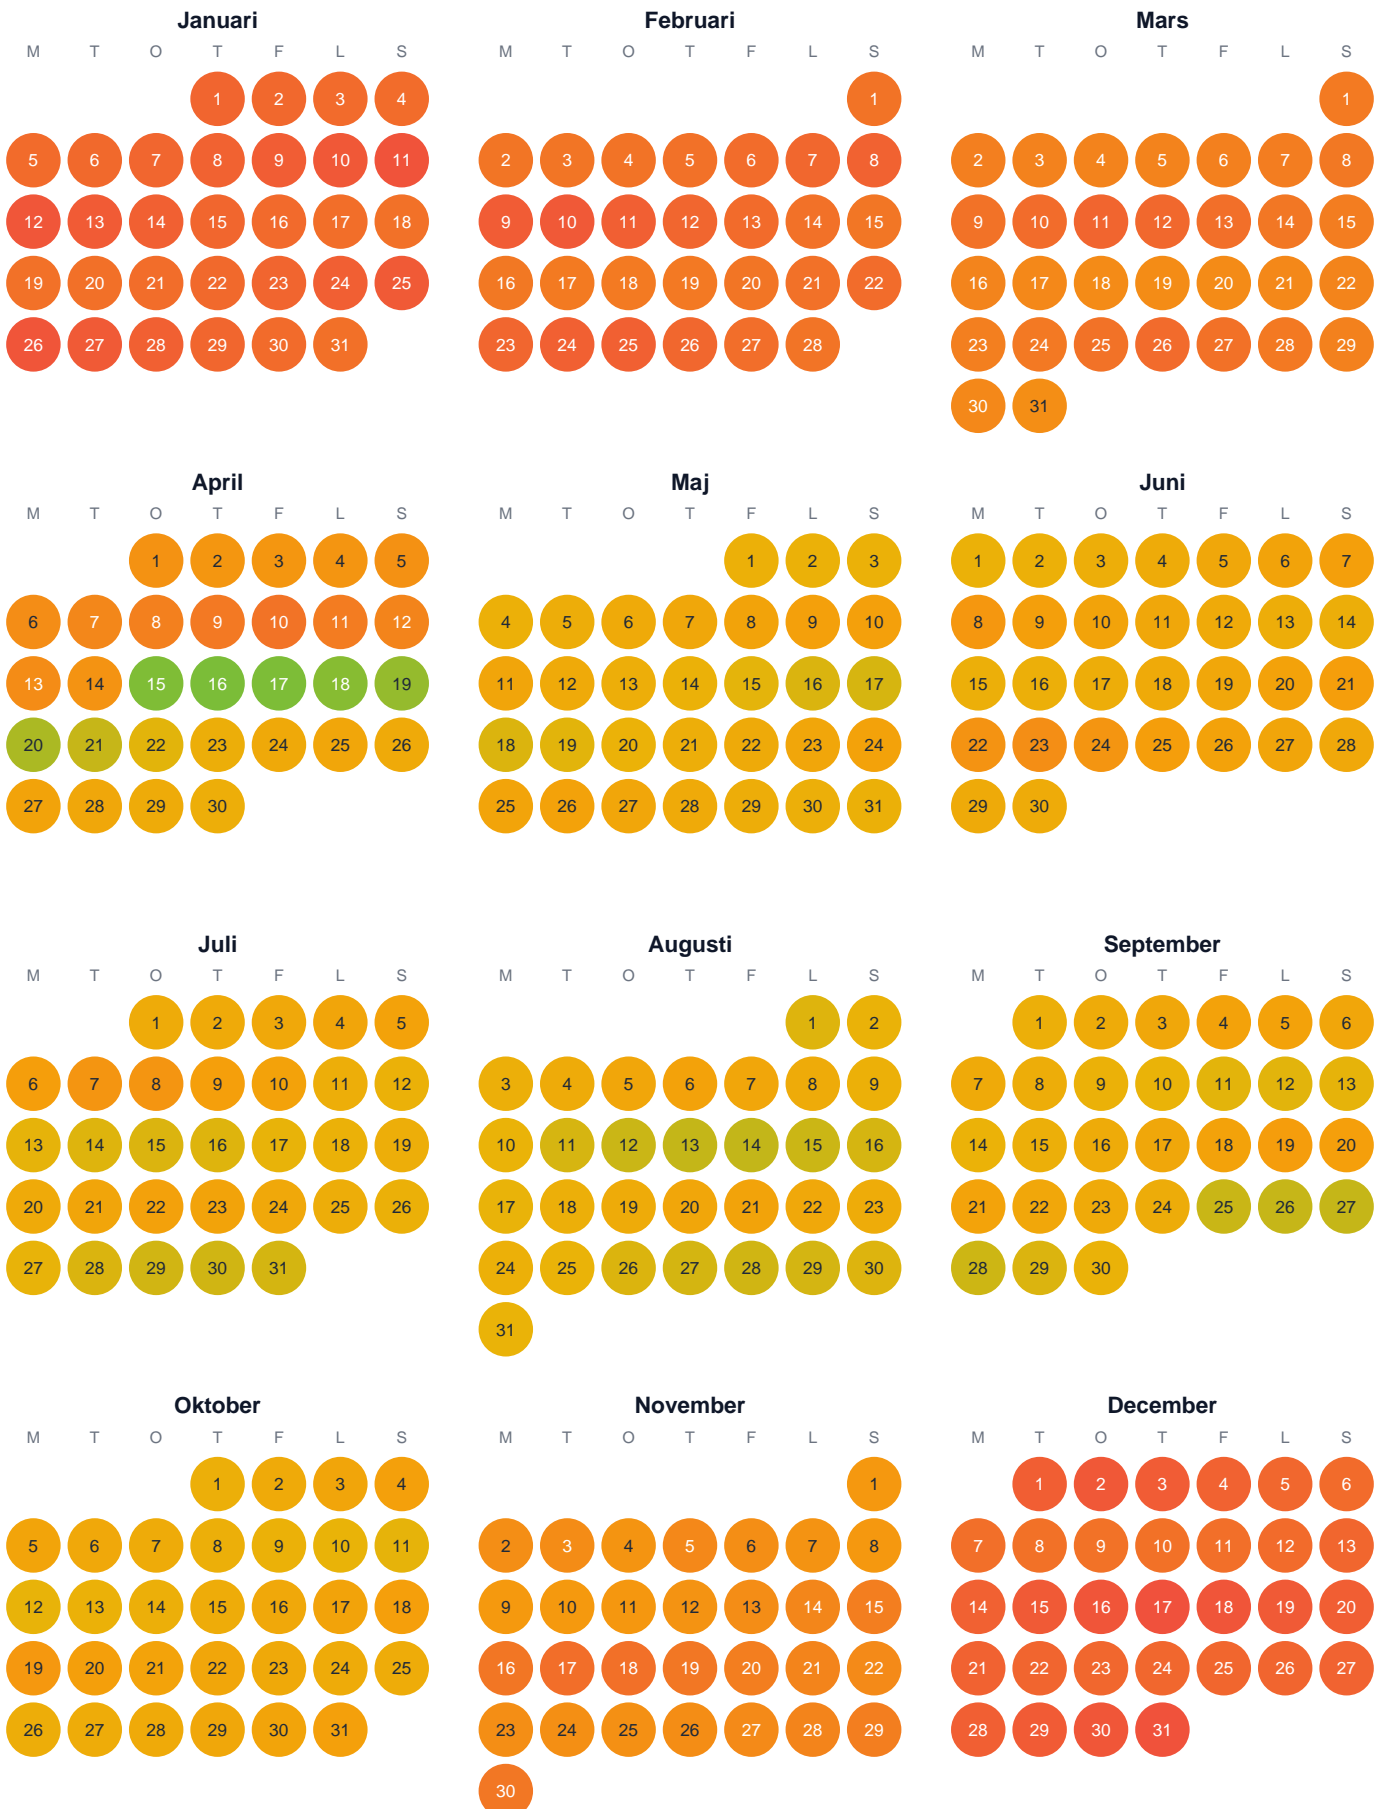

Huggtabell 2026 — Sunnerstatjärnen

Sunnerstatjärnen · Västernorrland · huggtabell.se · modell v1 (2026-06)

Trög Topp