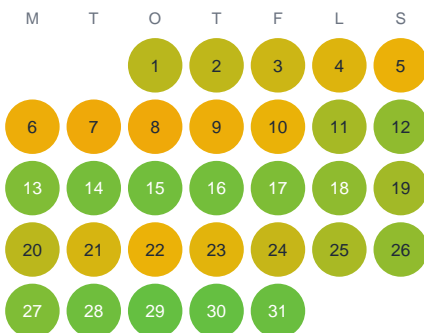

Huggtabell 2026 — Sundtjärnet

Sundtjärnet · Värmland · huggtabell.se · modell v1 (2026-06)

Januari

Februari

Mars

April

Maj

Juni

Juli

Augusti

September

Oktober

November

December