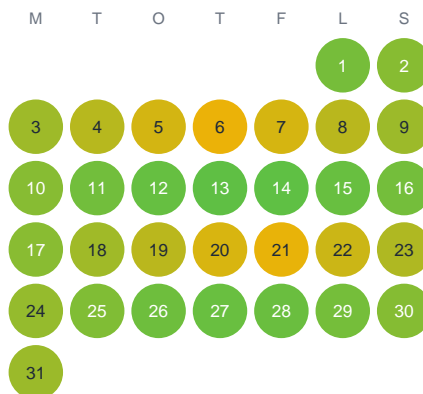

Huggtabell 2026 — Sundtjärnet

Sundtjärnet · Värmland · huggtabell.se · modell v1 (2026-06)

Januari

Februari

Mars

April

Maj

Juni

Juli

Augusti

September

Oktober

November

December