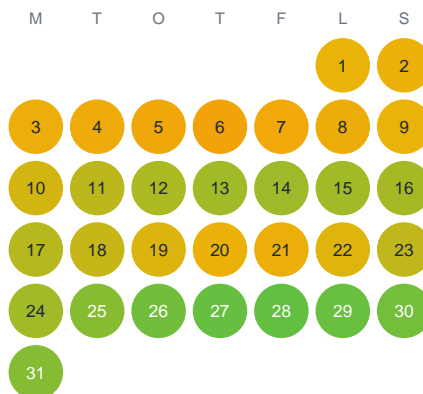

Huggtabell 2026 — Sundtjärnen

Sundtjärnen · Örebro · huggtabell.se · modell v1 (2026-06)

Januari

Februari

Mars

April

Maj

Juni

Juli

Augusti

September

Oktober

November

December