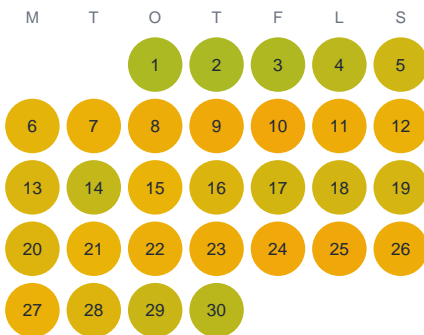

Huggtabell 2026 — Sundstatjärnet

Sundstatjärnet · Värmland · huggtabell.se · modell v1 (2026-06)

Januari

Februari

Mars

April

Maj

Juni

Juli

Augusti

September

Oktober

November

December