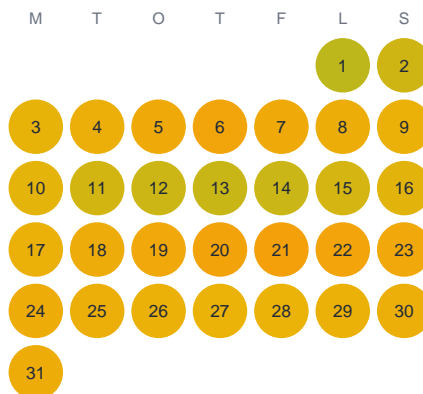

Huggtabell 2026 — Sundstatjärnet

Sundstatjärnet · Värmland · huggtabell.se · modell v1 (2026-06)

Januari

Februari

Mars

April

Maj

Juni

Juli

Augusti

September

Oktober

November

December