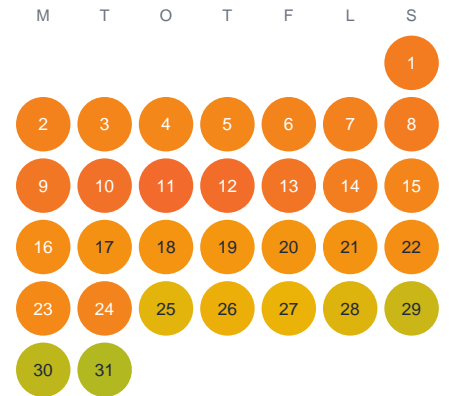

Huggtabell 2026 — Sundstatjärnet

Sundstatjärnet · Värmland · huggtabell.se · modell v1 (2026-06)

Januari

Februari

Mars

April

Maj

Juni

Juli

Augusti

September

Oktober

November

December