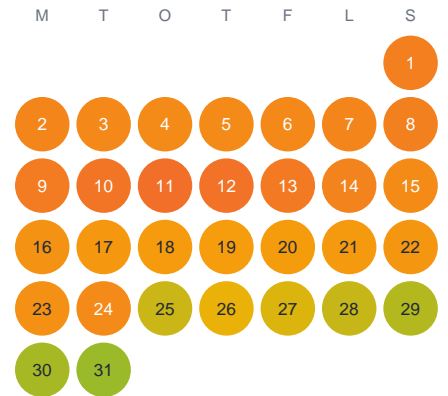

Huggtabell 2026 — Sundstabytjärnet

Sundstabytjärnet · Värmland · huggtabell.se · modell v1 (2026-06)

Januari

Februari

Mars

April

Maj

Juni

Juli

Augusti

September

Oktober

November

December