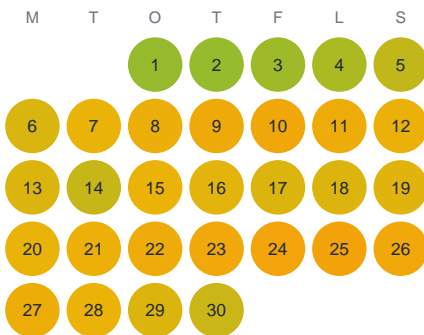

Huggtabell 2026 — Sundsjön

Sundsjön · Örebro · huggtabell.se · modell v1 (2026-06)

Januari

Februari

Mars

April

Maj

Juni

Juli

Augusti

September

Oktober

November

December