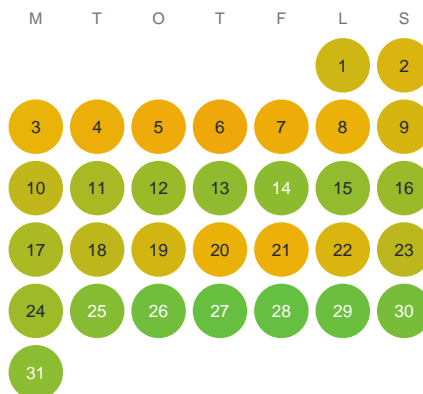

Huggtabell 2026 — Sundsjön

Sundsjön · Örebro · huggtabell.se · modell v1 (2026-06)

Januari

Februari

Mars

April

Maj

Juni

Juli

Augusti

September

Oktober

November

December