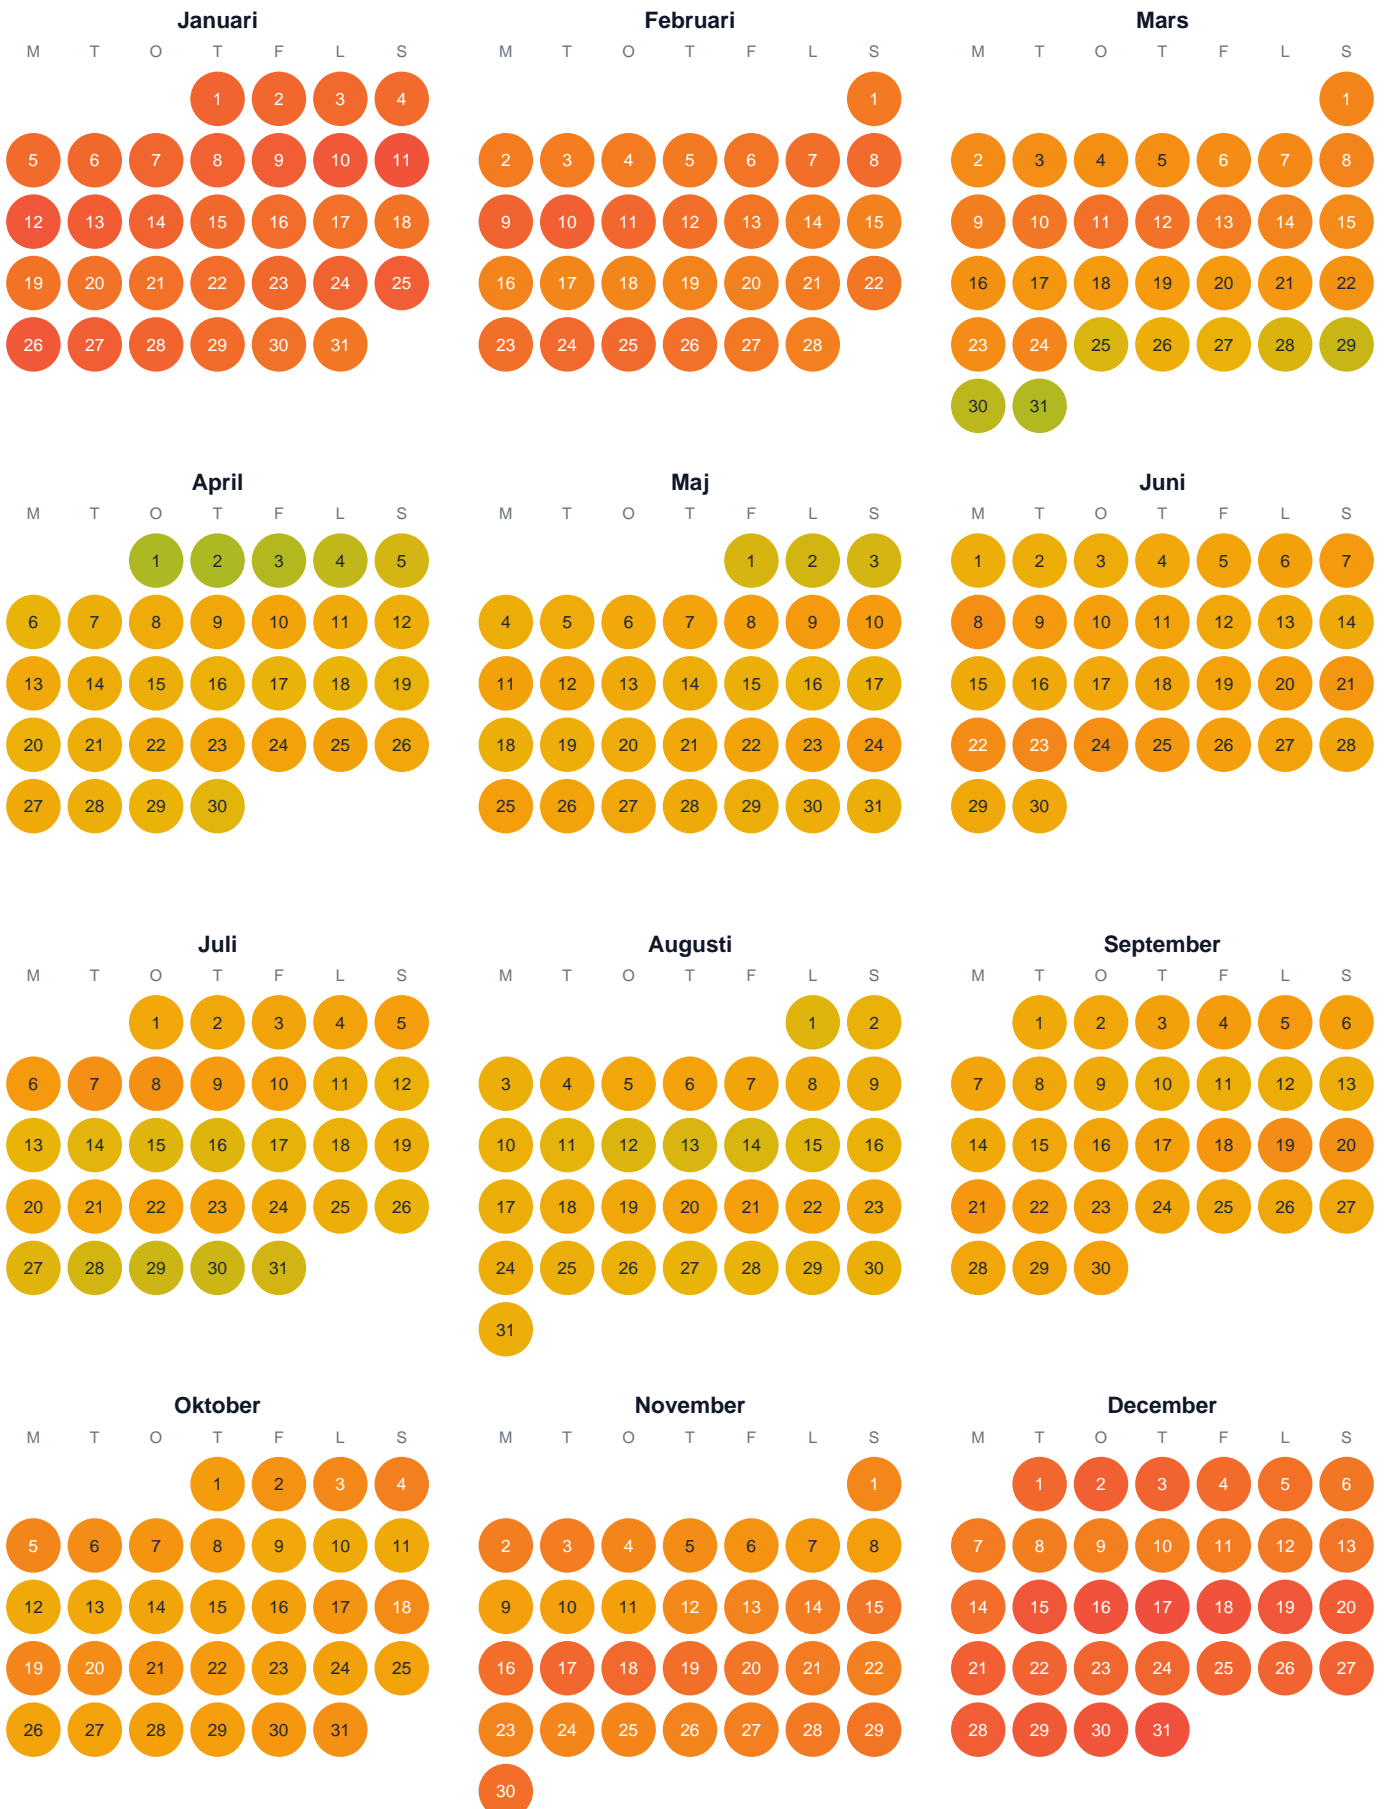

Huggtabell 2026 — Sundhällafjärden

Sundhällafjärden · Södermanland · huggtabell.se · modell v1 (2026-06)

Trög Topp