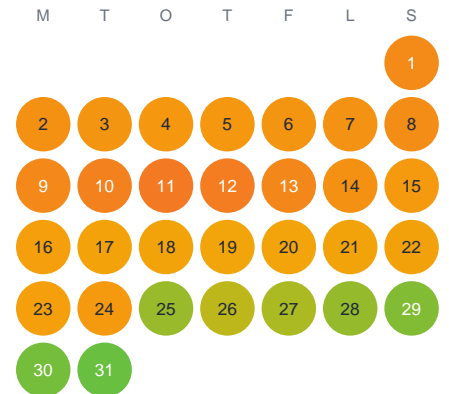

Huggtabell 2026 — Sundbo Dammsjön

Sundbo Dammsjön · Västmanland · huggtabell.se · modell v1 (2026-06)

Januari

Februari

Mars

April

Maj

Juni

Juli

Augusti

September

Oktober

November

December