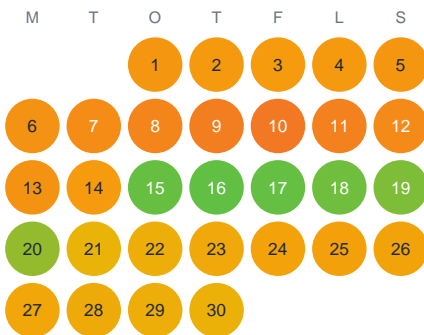

Huggtabell 2026 — Summelshån

Summelshån · Dalarna · huggtabell.se · modell v1 (2026-06)

Januari

Februari

Mars

April

Maj

Juni

Juli

Augusti

September

Oktober

November

December