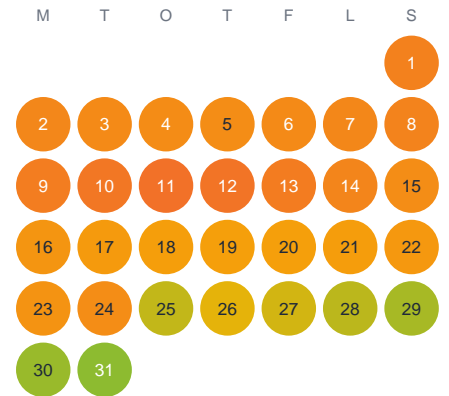

Huggtabell 2026 — Summeln

Summeln · Värmland · huggtabell.se · modell v1 (2026-06)

Januari

Februari

Mars

April

Maj

Juni

Juli

Augusti

September

Oktober

November

December