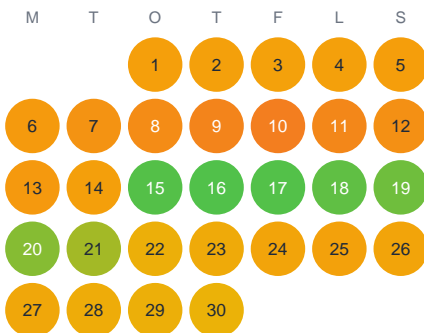

Huggtabell 2026 — Sumåssjön

Sumåssjön · Gävleborg · huggtabell.se · modell v1 (2026-06)

Januari

Februari

Mars

April

Maj

Juni

Juli

Augusti

September

Oktober

November

December