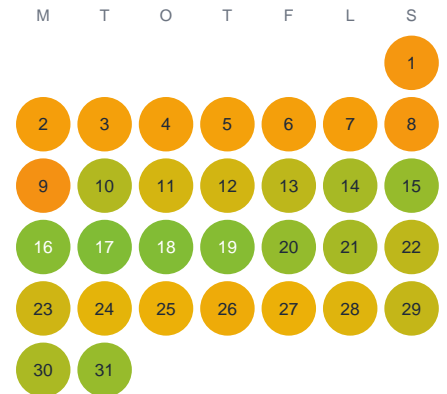

Huggtabell 2026 — Sulebosjön

Sulebosjön · Jönköping · huggtabell.se · modell v1 (2026-06)

Januari

Februari

Mars

April

Maj

Juni

Juli

Augusti

September

Oktober

November

December