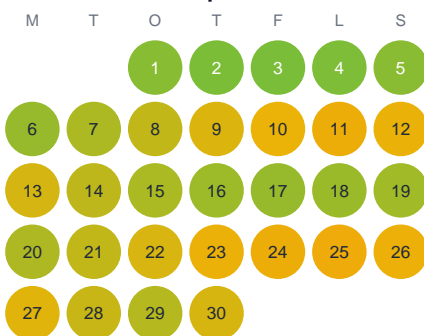

Huggtabell 2026 — Sulebosjön

Sulebosjön · Jönköping · huggtabell.se · modell v1 (2026-06)

Januari

Februari

Mars

April

Maj

Juni

Juli

Augusti

September

Oktober

November

December