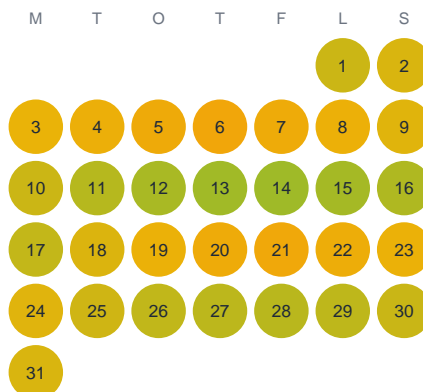

Huggtabell 2026 — Sulebosjön

Sulebosjön · Jönköping · huggtabell.se · modell v1 (2026-06)

Januari

Februari

Mars

April

Maj

Juni

Juli

Augusti

September

Oktober

November

December