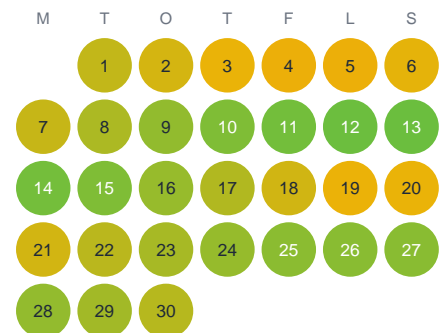

Huggtabell 2026 — Styvjesjön

Styvjesjön · Gävleborg · huggtabell.se · modell v1 (2026-06)

Januari

Februari

Mars

April

Maj

Juni

Juli

Augusti

September

Oktober

November

December