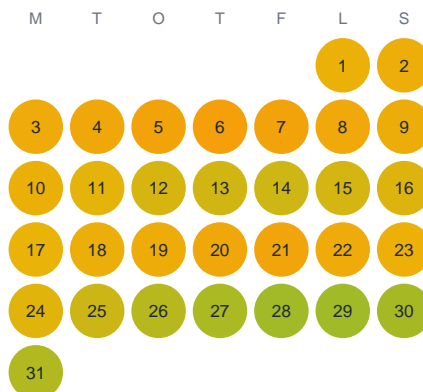

Huggtabell 2026 — Styvjesjön

Styvjesjön · Gävleborg · huggtabell.se · modell v1 (2026-06)

Januari

Februari

Mars

April

Maj

Juni

Juli

Augusti

September

Oktober

November

December