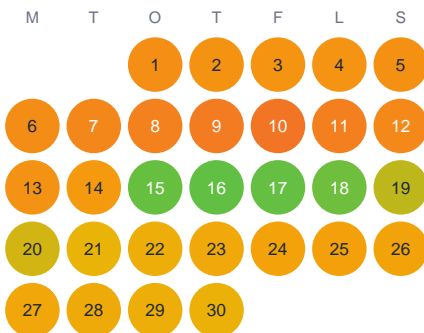

Huggtabell 2026 — Styvjesjön

Styvjesjön · Gävleborg · huggtabell.se · modell v1 (2026-06)

Januari

Februari

Mars

April

Maj

Juni

Juli

Augusti

September

Oktober

November

December