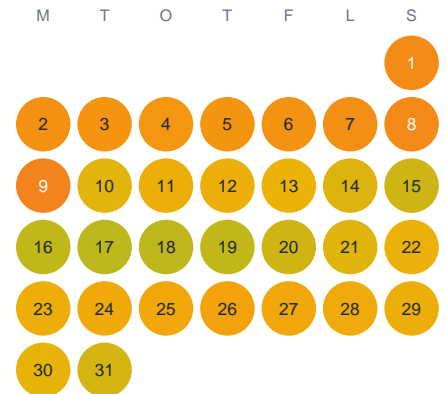

Huggtabell 2026 — Stypesjö

Stypesjö · Kronoberg · huggtabell.se · modell v1 (2026-06)

Januari

Februari

Mars

April

Maj

Juni

Juli

Augusti

September

Oktober

November

December