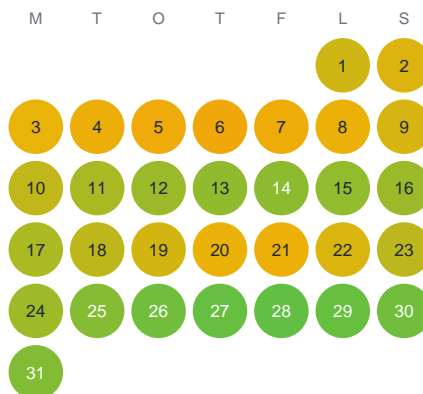

Huggtabell 2026 — Styggjärn

Styggjärn · Värmland · huggtabell.se · modell v1 (2026-06)

Januari

Februari

Mars

April

Maj

Juni

Juli

Augusti

September

Oktober

November

December