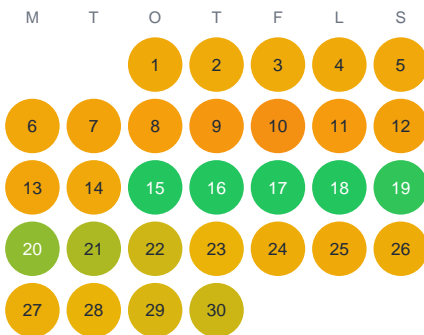

Huggtabell 2026 — Stutturjärnen

Stutturjärnen · Gävleborg · huggtabell.se · modell v1 (2026-06)

Januari

Februari

Mars

April

Maj

Juni

Juli

Augusti

September

Oktober

November

December