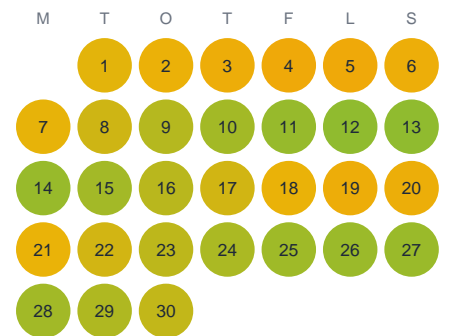

Huggtabell 2026 — Stutturjärnen

Stutturjärnen · Gävleborg · huggtabell.se · modell v1 (2026-06)

Januari

Februari

Mars

April

Maj

Juni

Juli

Augusti

September

Oktober

November

December