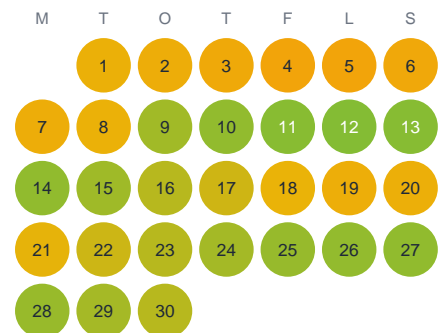

Huggtabell 2026 — Stuur-Saiva

Stuur-Saiva · Norrbotten · huggtabell.se · modell v1 (2026-06)

Januari

Februari

Mars

April

Maj

Juni

Juli

Augusti

September

Oktober

November

December