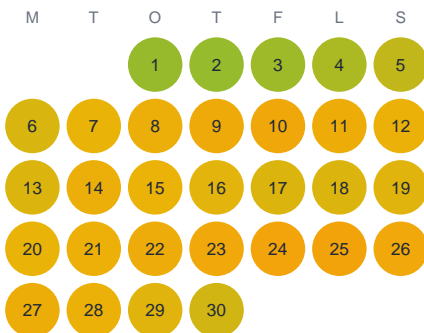

Huggtabell 2026 — Stunnträsk

Stunnträsk · Stockholm · huggtabell.se · modell v1 (2026-06)

Januari

Februari

Mars

April

Maj

Juni

Juli

Augusti

September

Oktober

November

December