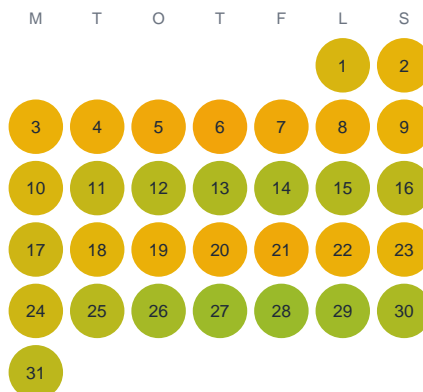

Huggtabell 2026 — Stunnträsk

Stunnträsk · Stockholm · huggtabell.se · modell v1 (2026-06)

Januari

Februari

Mars

April

Maj

Juni

Juli

Augusti

September

Oktober

November

December