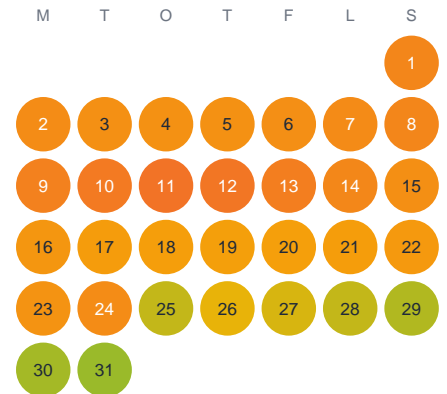

Huggtabell 2026 — Stunnträsk

Stunnträsk · Stockholm · huggtabell.se · modell v1 (2026-06)

Januari

Februari

Mars

April

Maj

Juni

Juli

Augusti

September

Oktober

November

December