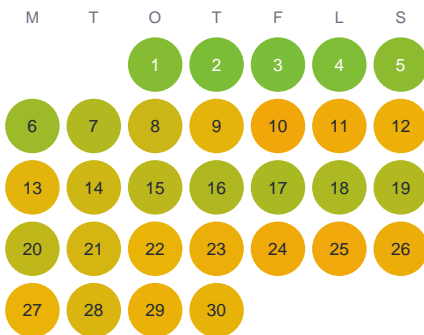

Huggtabell 2026 — Stumsjön

Stumsjön · Jönköping · huggtabell.se · modell v1 (2026-06)

Januari

Februari

Mars

April

Maj

Juni

Juli

Augusti

September

Oktober

November

December