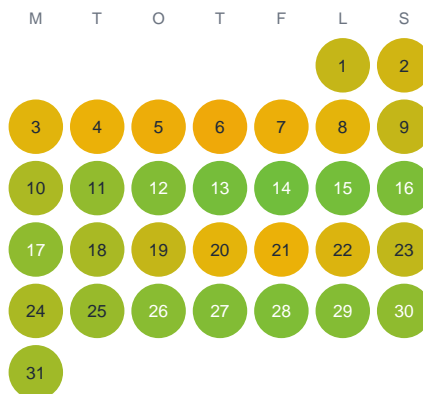

Huggtabell 2026 — Stumsjön

Stumsjön · Jönköping · huggtabell.se · modell v1 (2026-06)

Januari

Februari

Mars

April

Maj

Juni

Juli

Augusti

September

Oktober

November

December