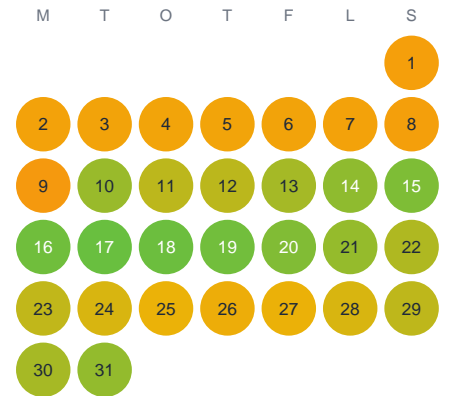

Huggtabell 2026 — Stumsjön

Stumsjön · Jönköping · huggtabell.se · modell v1 (2026-06)

Januari

Februari

Mars

April

Maj

Juni

Juli

Augusti

September

Oktober

November

December