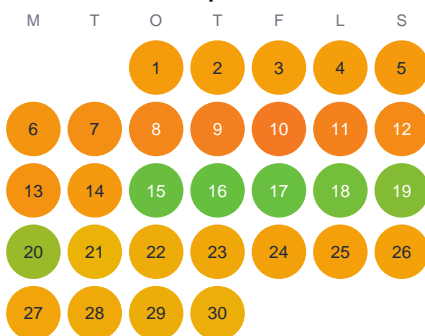

Huggtabell 2026 — Stugutjärn

Stugutjärn · Gävleborg · huggtabell.se · modell v1 (2026-06)

Januari

Februari

Mars

April

Maj

Juni

Juli

Augusti

September

Oktober

November

December