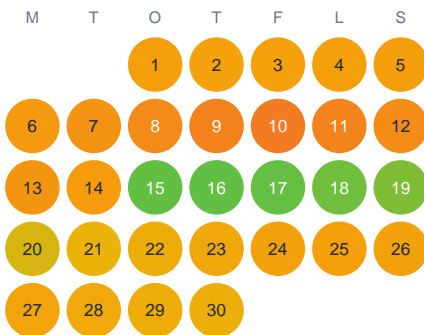

Huggtabell 2026 — Stugtjärn

Stugtjärn · Gävleborg · huggtabell.se · modell v1 (2026-06)

Januari

Februari

Mars

April

Maj

Juni

Juli

Augusti

September

Oktober

November

December