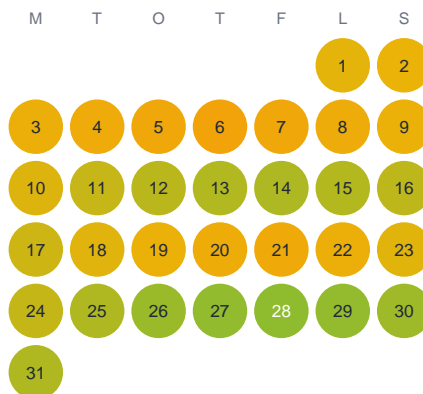

Huggtabell 2026 — Stubbtjärnet

Stubbtjärnet · Värmland · huggtabell.se · modell v1 (2026-06)

Januari

Februari

Mars

April

Maj

Juni

Juli

Augusti

September

Oktober

November

December