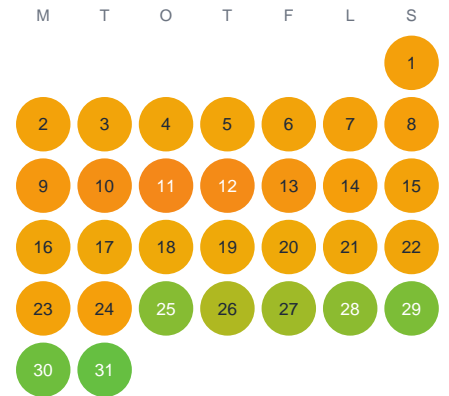

Huggtabell 2026 — Stubbtjärnet

Stubbtjärnet · Värmland · huggtabell.se · modell v1 (2026-06)

Januari

Februari

Mars

April

Maj

Juni

Juli

Augusti

September

Oktober

November

December