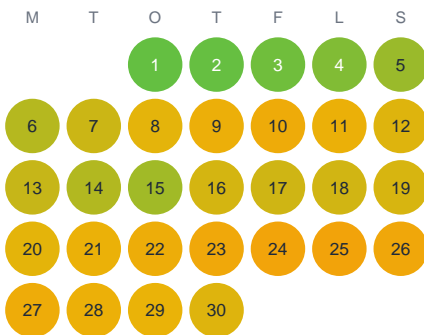

Huggtabell 2026 — Stubbtjärnet

Stubbtjärnet · Värmland · huggtabell.se · modell v1 (2026-06)

Januari

Februari

Mars

April

Maj

Juni

Juli

Augusti

September

Oktober

November

December