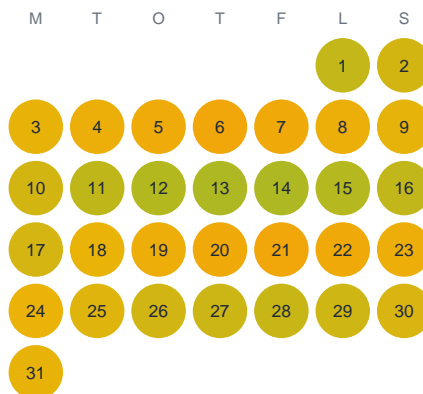

Huggtabell 2026 — Strutssjön

Strutssjön · Kronoberg · huggtabell.se · modell v1 (2026-06)

Januari

Februari

Mars

April

Maj

Juni

Juli

Augusti

September

Oktober

November

December