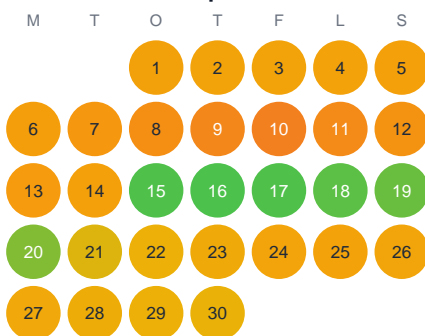

Huggtabell 2026 — Strandsjön

Strandsjön · Gävleborg · huggtabell.se · modell v1 (2026-06)

Januari

Februari

Mars

April

Maj

Juni

Juli

Augusti

September

Oktober

November

December