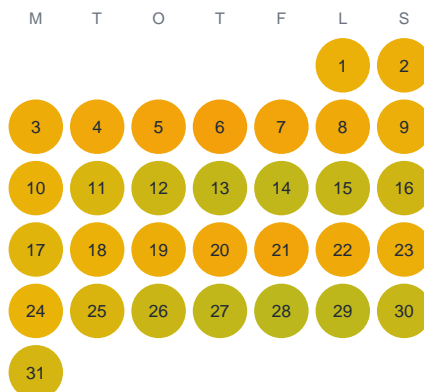

Huggtabell 2026 — Strandsjön

Strandsjön · Gävleborg · huggtabell.se · modell v1 (2026-06)

Januari

Februari

Mars

April

Maj

Juni

Juli

Augusti

September

Oktober

November

December