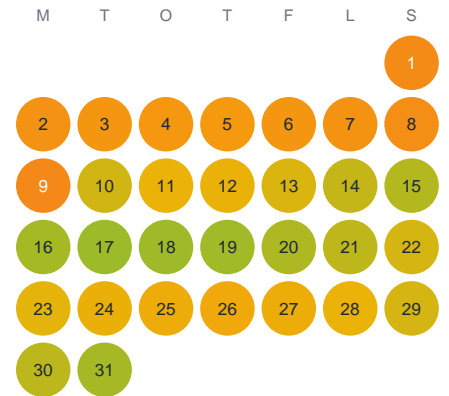

Huggtabell 2026 — Strönasjön

Strönasjön · Skåne · huggtabell.se · modell v1 (2026-06)

Januari

Februari

Mars

April

Maj

Juni

Juli

Augusti

September

Oktober

November

December