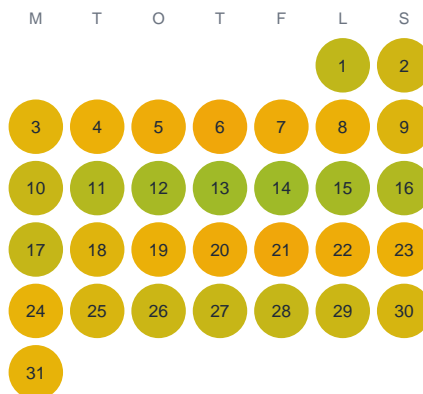

Huggtabell 2026 — Strönasjön

Strönasjön · Skåne · huggtabell.se · modell v1 (2026-06)

Januari

Februari

Mars

April

Maj

Juni

Juli

Augusti

September

Oktober

November

December