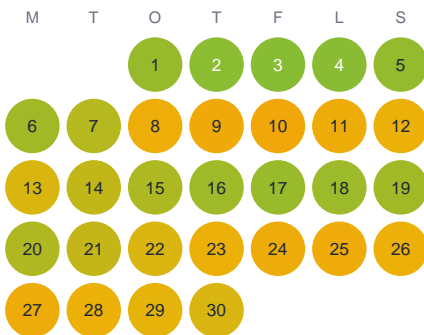

Huggtabell 2026 — Strönasjön

Strönasjön · Skåne · huggtabell.se · modell v1 (2026-06)

Januari

Februari

Mars

April

Maj

Juni

Juli

Augusti

September

Oktober

November

December