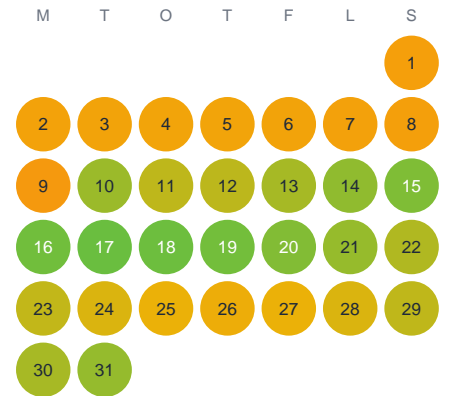

Huggtabell 2026 — Strömsjön

Strömsjön · Blekinge · huggtabell.se · modell v1 (2026-06)

Januari

Februari

Mars

April

Maj

Juni

Juli

Augusti

September

Oktober

November

December