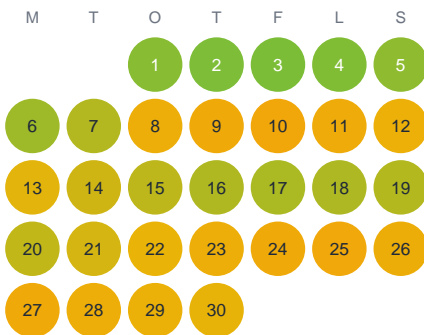

Huggtabell 2026 — Strömsjön

Strömsjön · Blekinge · huggtabell.se · modell v1 (2026-06)

Januari

Februari

Mars

April

Maj

Juni

Juli

Augusti

September

Oktober

November

December