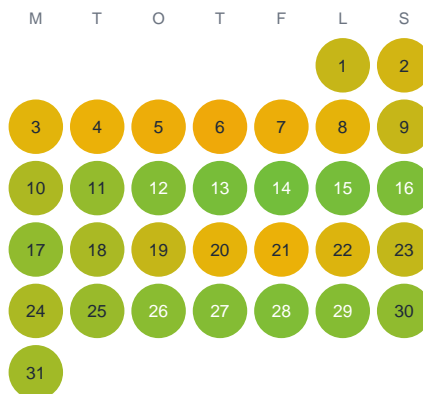

Huggtabell 2026 — Strömsjön

Strömsjön · Blekinge · huggtabell.se · modell v1 (2026-06)

Januari

Februari

Mars

April

Maj

Juni

Juli

Augusti

September

Oktober

November

December