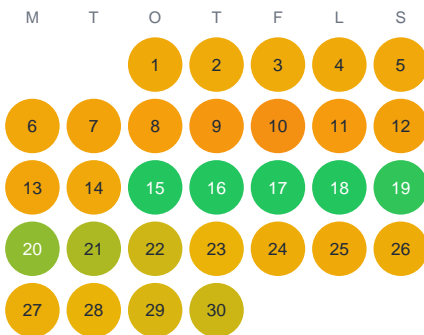

Huggtabell 2026 — Stråsjön

Stråsjön · Gävleborg · huggtabell.se · modell v1 (2026-06)

Januari

Februari

Mars

April

Maj

Juni

Juli

Augusti

September

Oktober

November

December