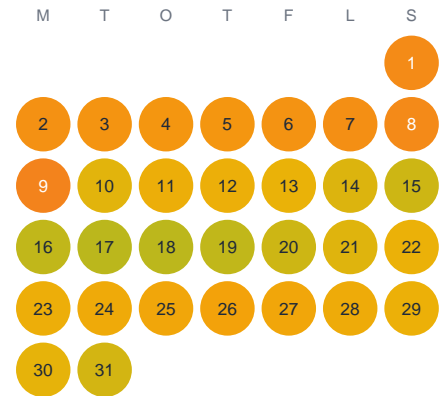

Huggtabell 2026 — Storyttern

Storyttern · Kalmar · huggtabell.se · modell v1 (2026-06)

Januari

Februari

Mars

April

Maj

Juni

Juli

Augusti

September

Oktober

November

December