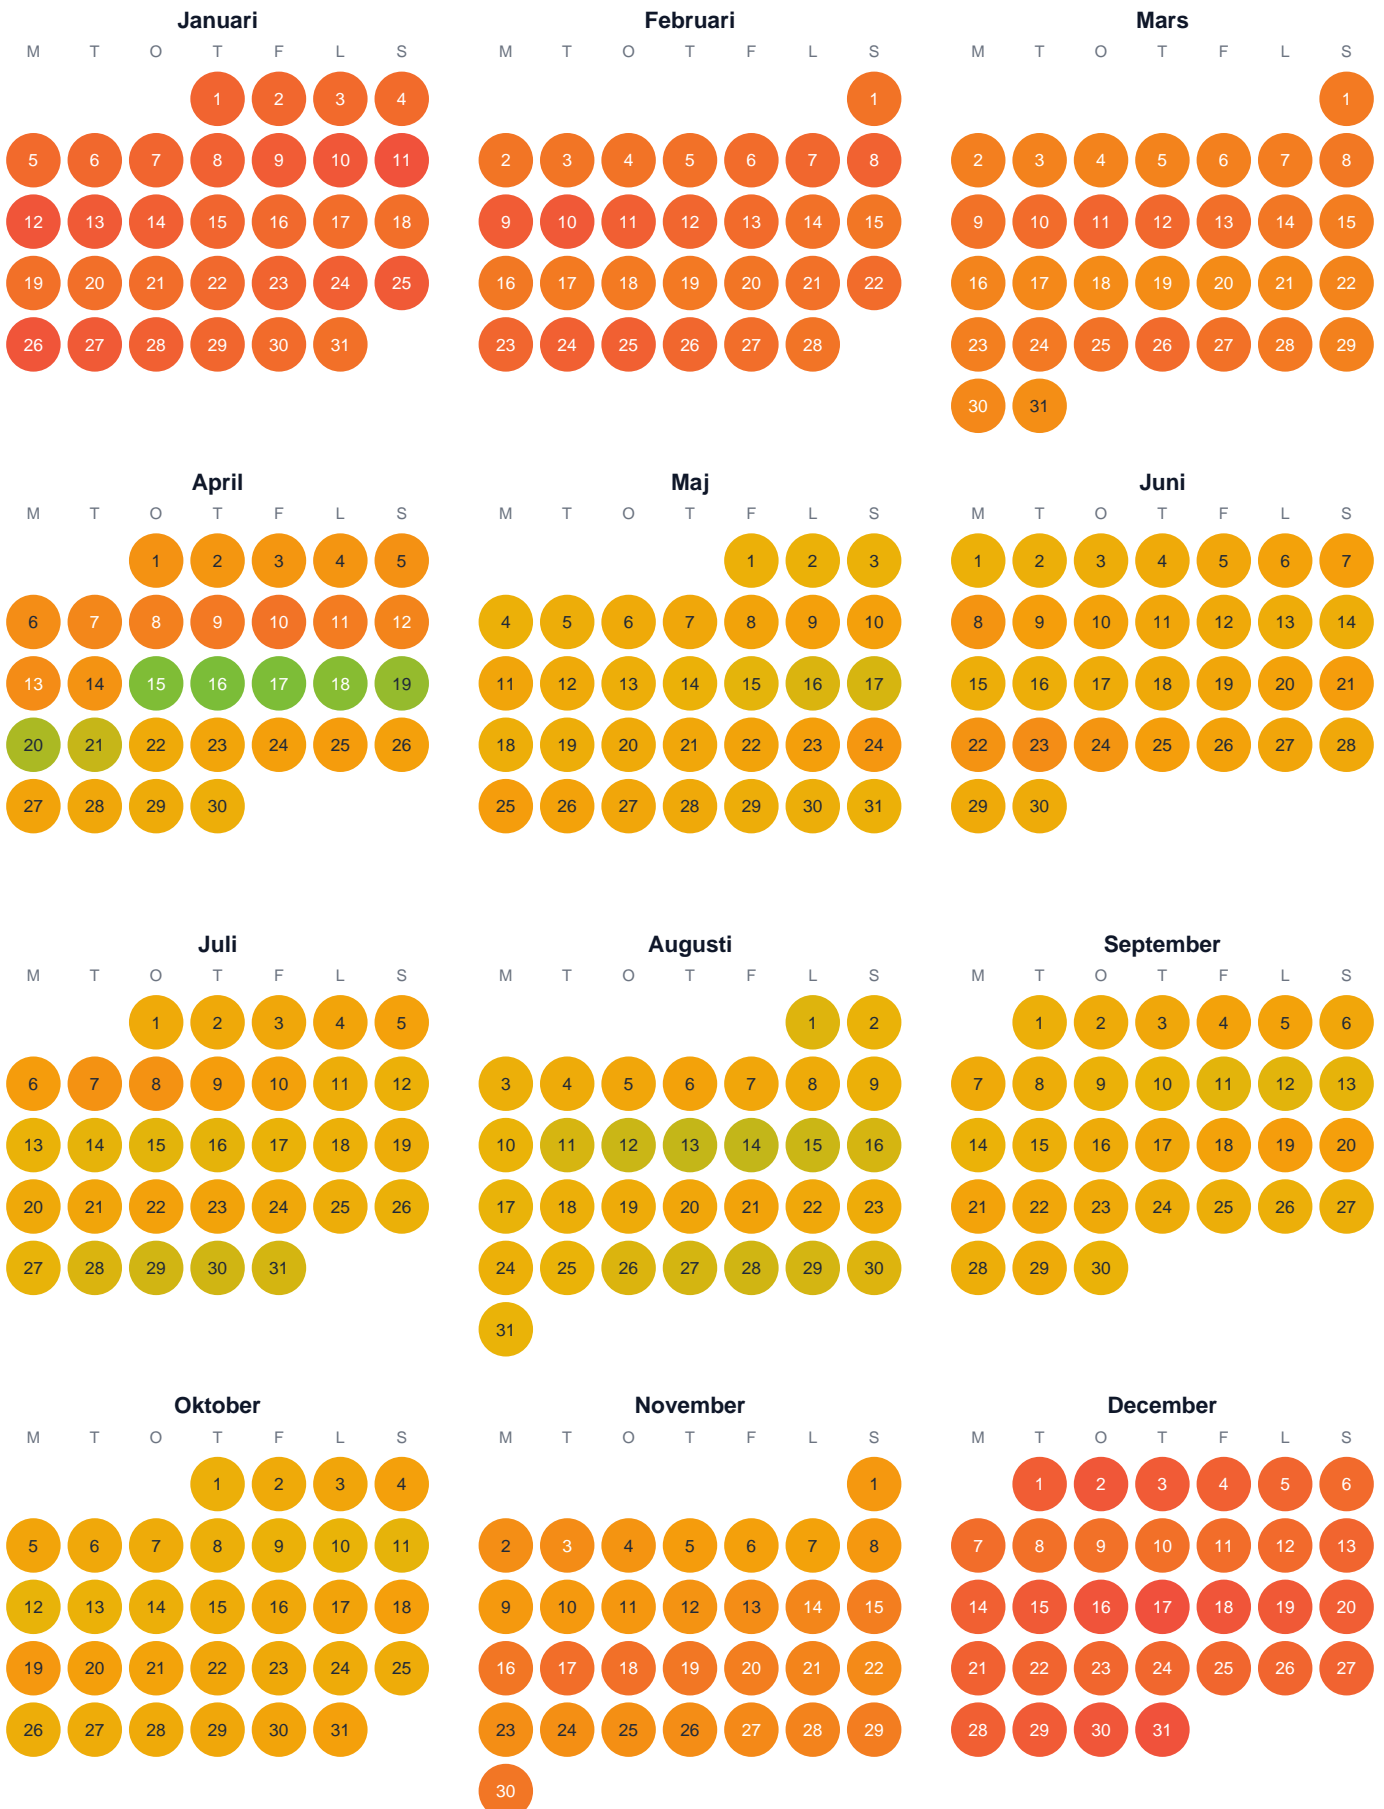

Huggtabell 2026 — Storulvsjötjärnen

Storulvsjötjärnen · Västernorrland · huggtabell.se · modell v1 (2026-06)

Trög  Topp