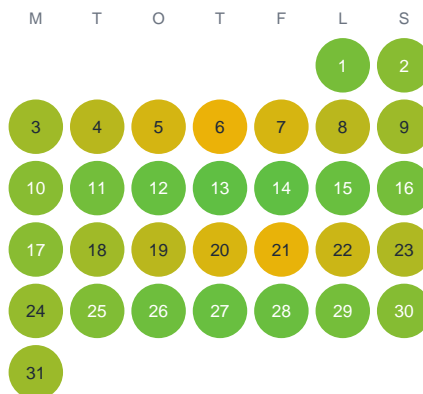

Huggtabell 2026 — Stortjärn

Stortjärn · Värmland · huggtabell.se · modell v1 (2026-06)

Januari

Februari

Mars

April

Maj

Juni

Juli

Augusti

September

Oktober

November

December