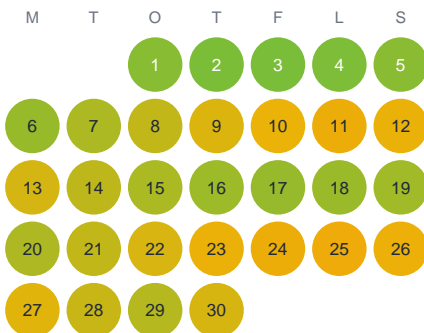

Huggtabell 2026 — Storsund

Storsund · Gotland · huggtabell.se · modell v1 (2026-06)

Januari

Februari

Mars

April

Maj

Juni

Juli

Augusti

September

Oktober

November

December