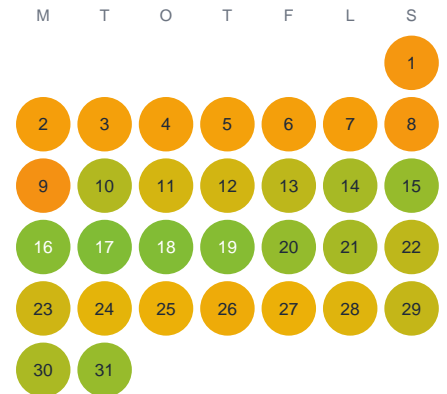

Huggtabell 2026 — Storsund

Storsund · Gotland · huggtabell.se · modell v1 (2026-06)

Januari

Februari

Mars

April

Maj

Juni

Juli

Augusti

September

Oktober

November

December