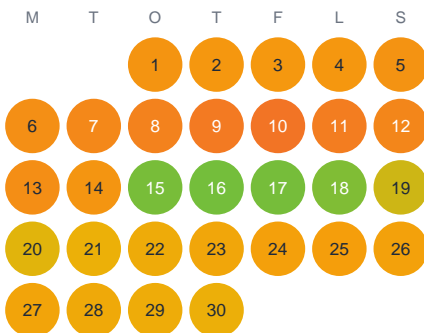

Huggtabell 2026 — Storsjön

Storsjön · Gävleborg · huggtabell.se · modell v1 (2026-06)

Januari

Februari

Mars

April

Maj

Juni

Juli

Augusti

September

Oktober

November

December