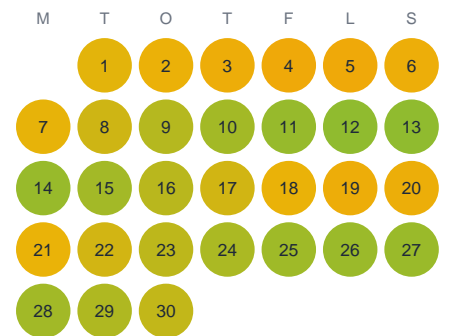

Huggtabell 2026 — Storsjön

Storsjön · Gävleborg · huggtabell.se · modell v1 (2026-06)

Januari

Februari

Mars

April

Maj

Juni

Juli

Augusti

September

Oktober

November

December