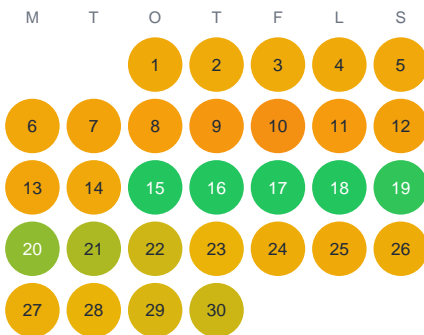

Huggtabell 2026 — Storsjön

Storsjön · Gävleborg · huggtabell.se · modell v1 (2026-06)

Januari

Februari

Mars

April

Maj

Juni

Juli

Augusti

September

Oktober

November

December