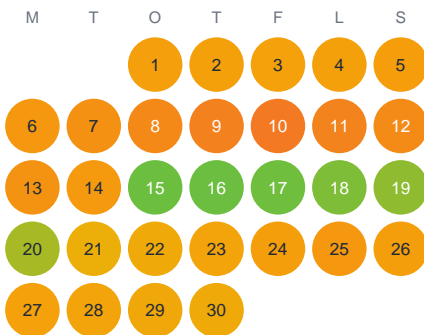

Huggtabell 2026 — Storsjön

Storsjön · Gävleborg · huggtabell.se · modell v1 (2026-06)

Januari

Februari

Mars

April

Maj

Juni

Juli

Augusti

September

Oktober

November

December