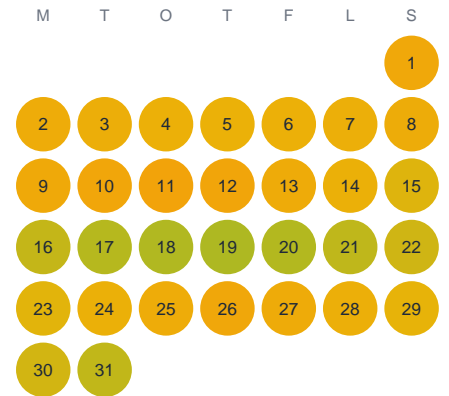

Huggtabell 2026 — Stornien

Stornien · Gävleborg · huggtabell.se · modell v1 (2026-06)

Januari

Februari

Mars

April

Maj

Juni

Juli

Augusti

September

Oktober

November

December