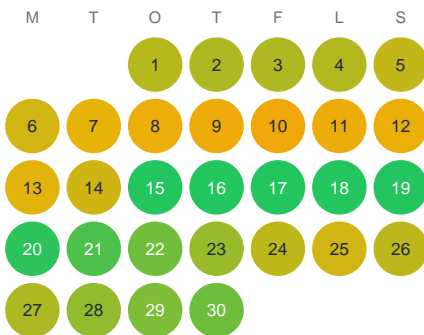

Huggtabell 2026 — Stornien

Stornien · Gävleborg · huggtabell.se · modell v1 (2026-06)

Januari

Februari

Mars

April

Maj

Juni

Juli

Augusti

September

Oktober

November

December