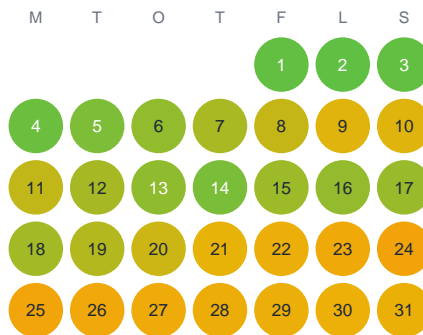

Huggtabell 2026 — Stornien

Stornien · Gävleborg · huggtabell.se · modell v1 (2026-06)

Januari

Februari

Mars

April

Maj

Juni

Juli

Augusti

September

Oktober

November

December