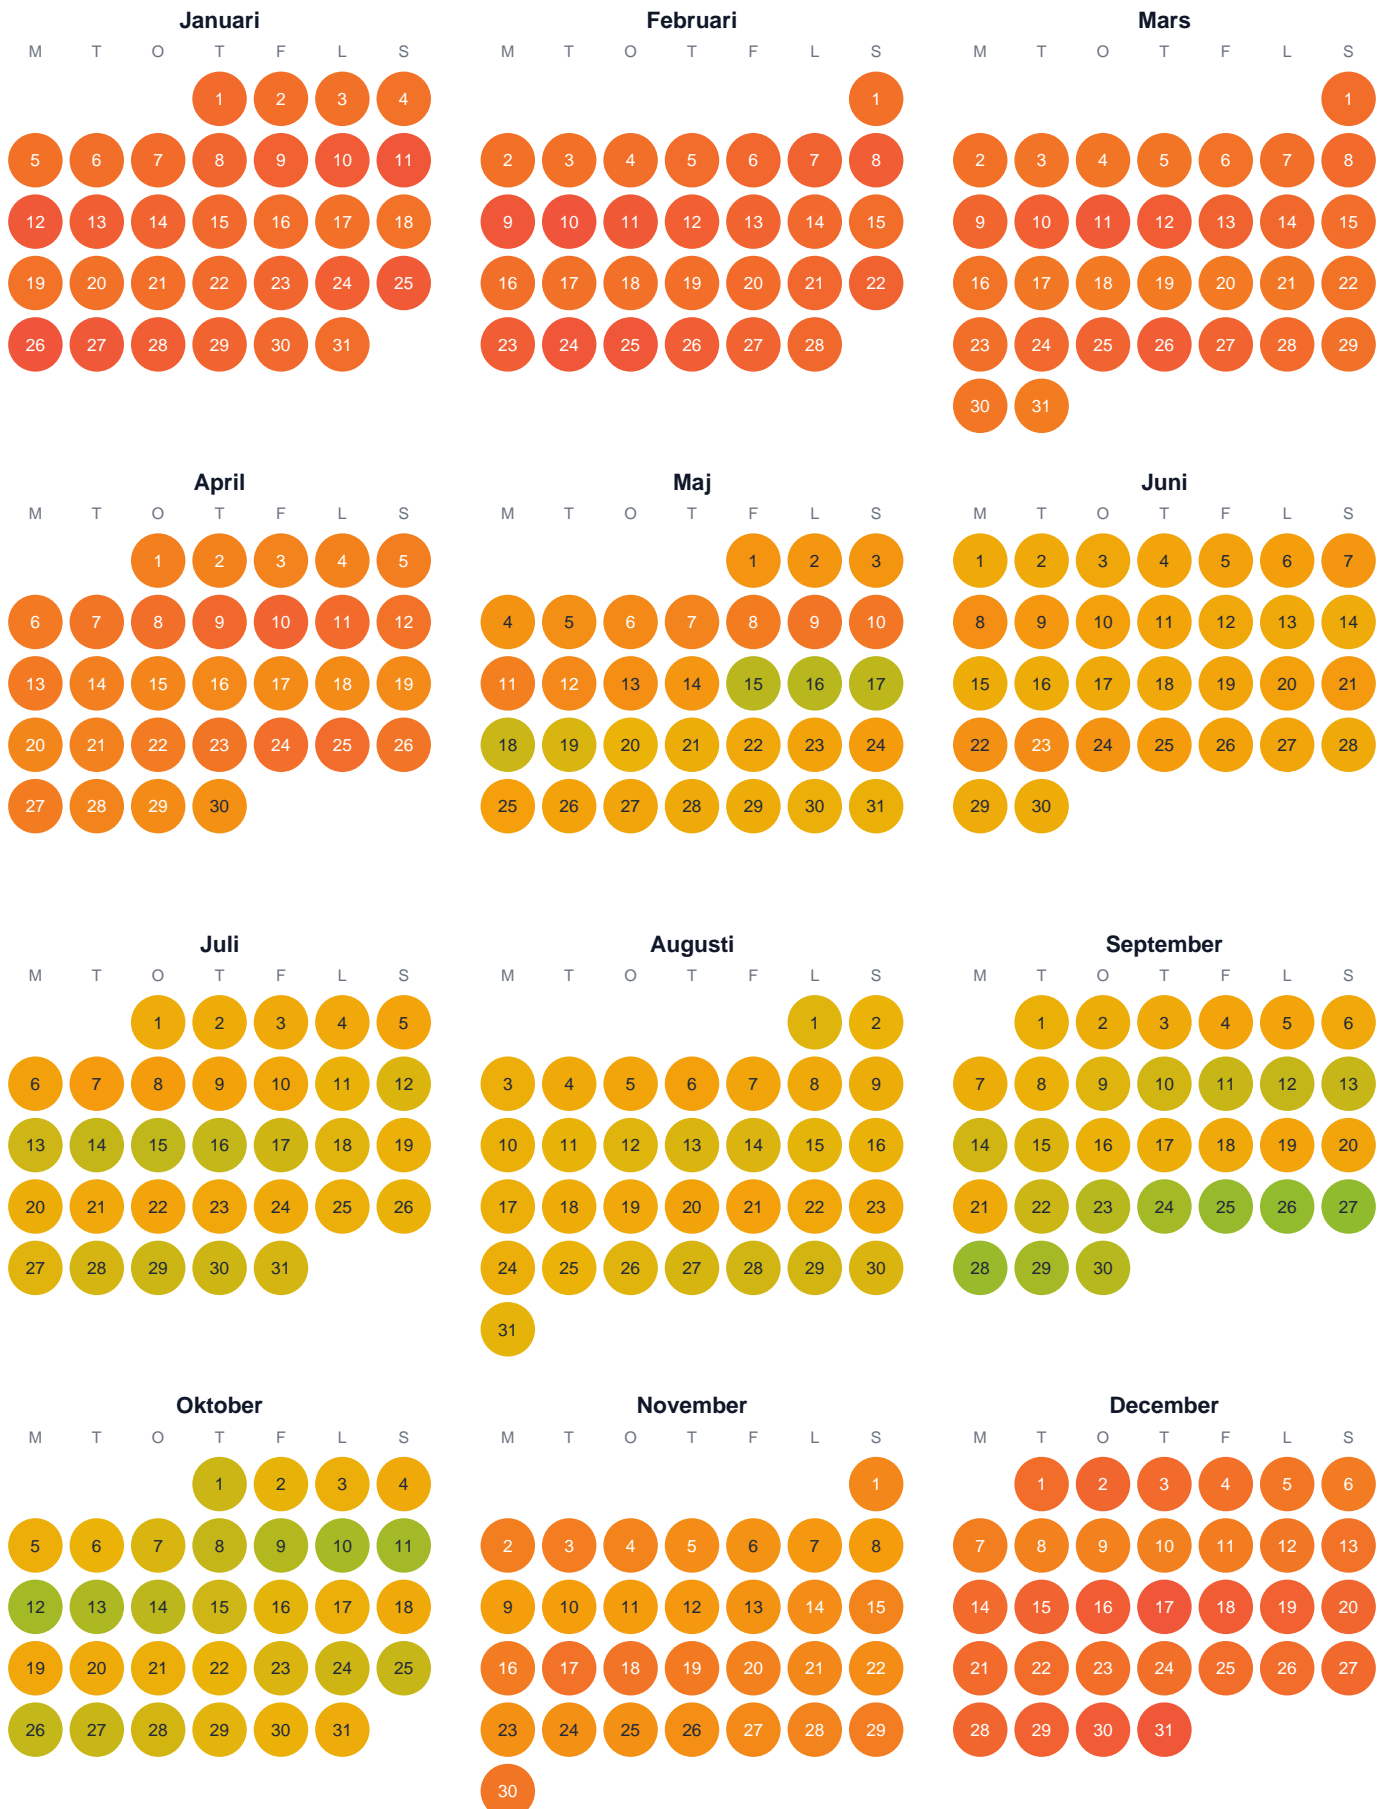

Huggtabell 2026 — Stornavartjärnen

Stornavartjärnen · Västerbotten · huggtabell.se · modell v1 (2026-06)

Trög Topp