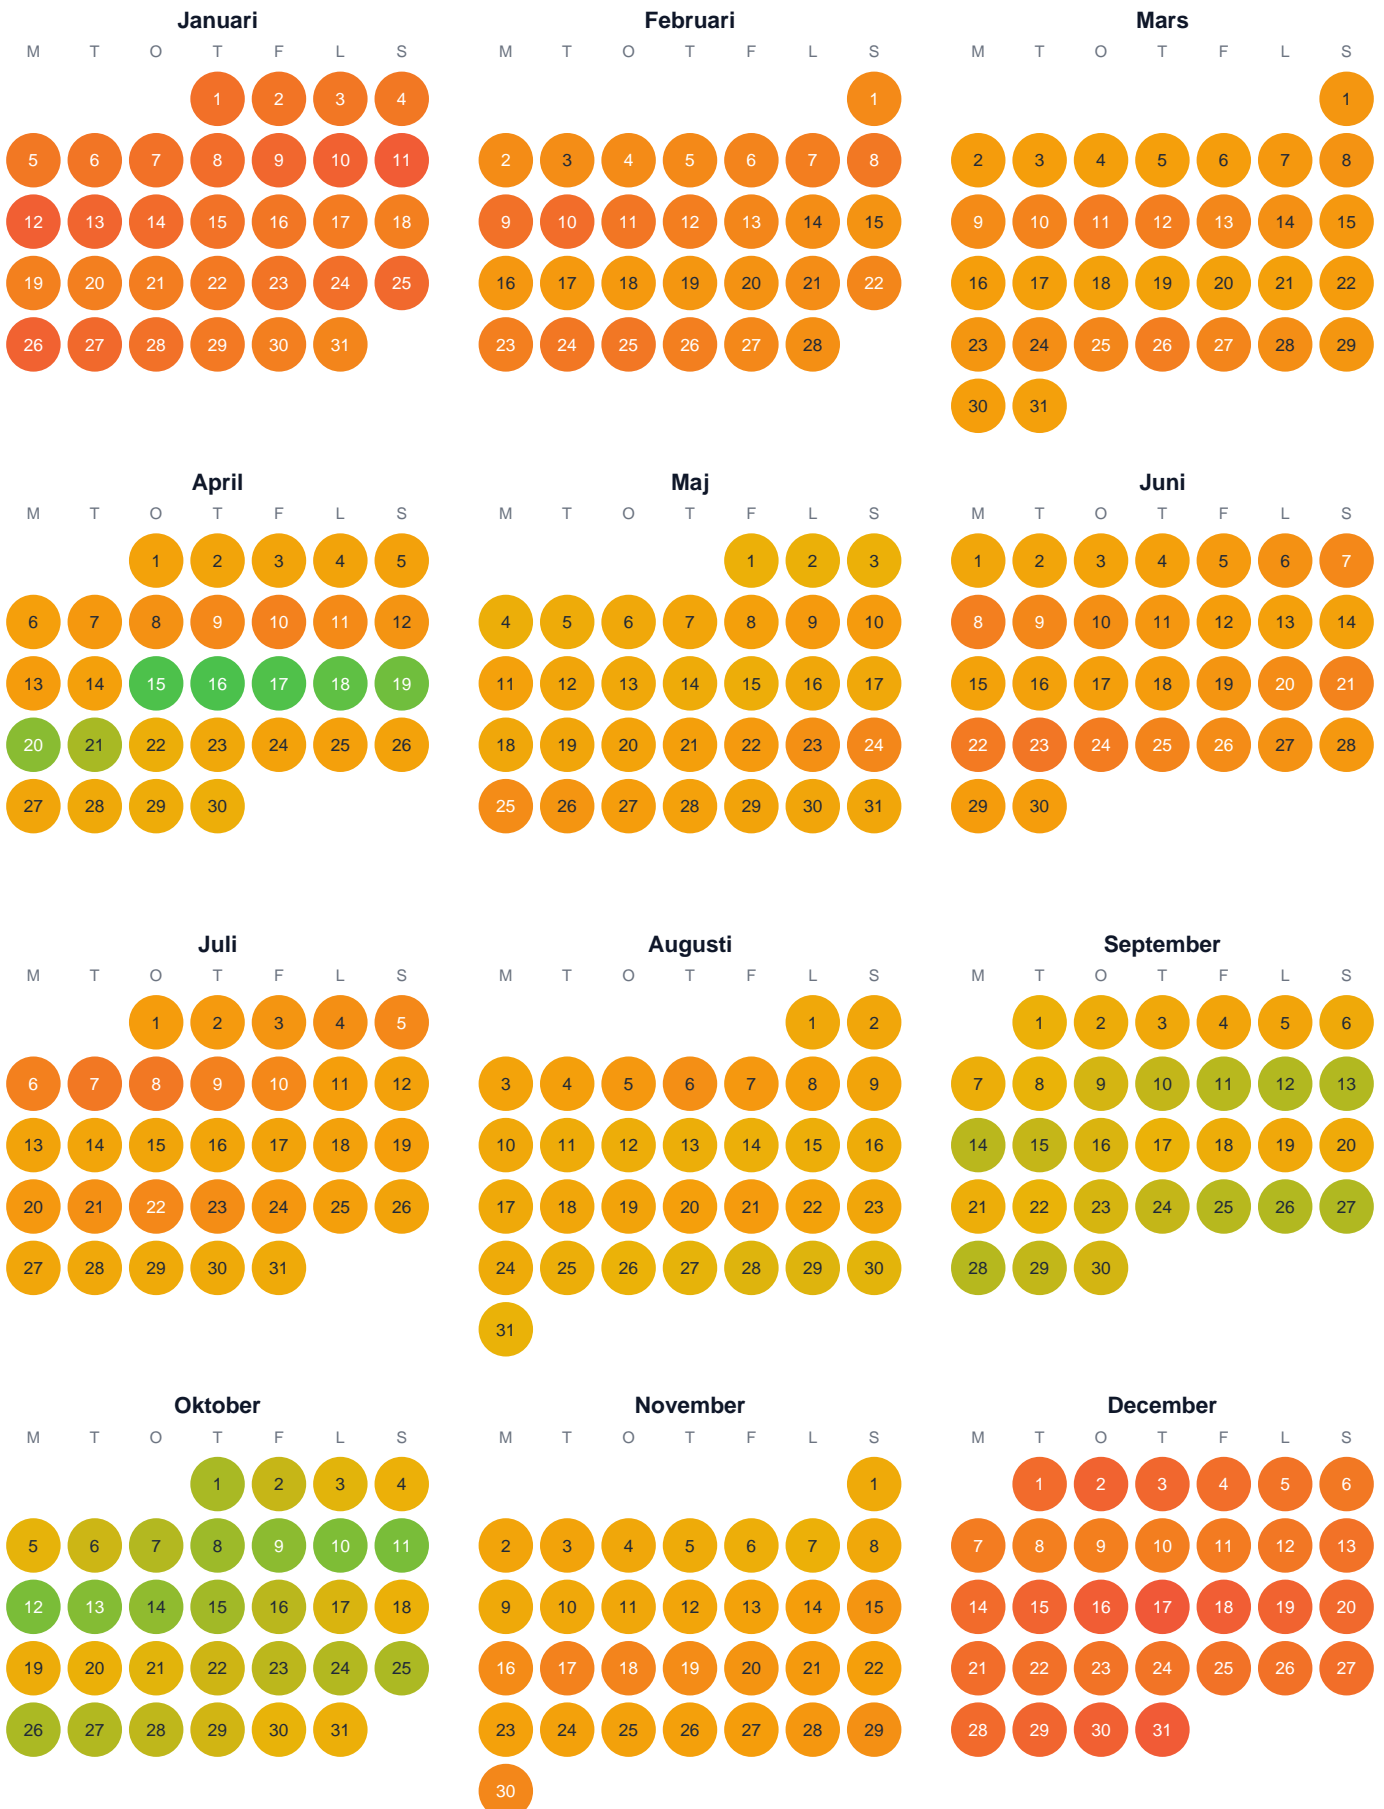

Huggtabell 2026 — Stormyrtjärnen

Stormyrtjärnen · Jämtland · huggtabell.se · modell v1 (2026-06)

Trög Topp