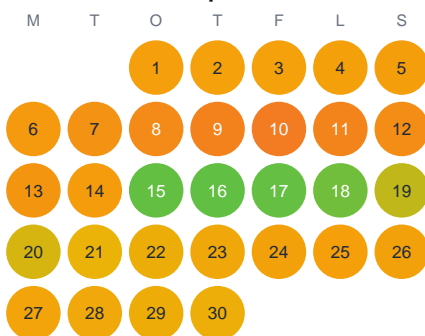

Huggtabell 2026 — Storhandsken

Storhandsken · Gävleborg · huggtabell.se · modell v1 (2026-06)

Januari

Februari

Mars

April

Maj

Juni

Juli

Augusti

September

Oktober

November

December