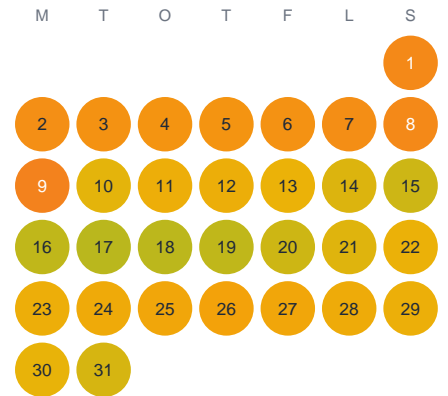

Huggtabell 2026 — Storgöl

Storgöl · Kalmar · huggtabell.se · modell v1 (2026-06)

Januari

Februari

Mars

April

Maj

Juni

Juli

Augusti

September

Oktober

November

December