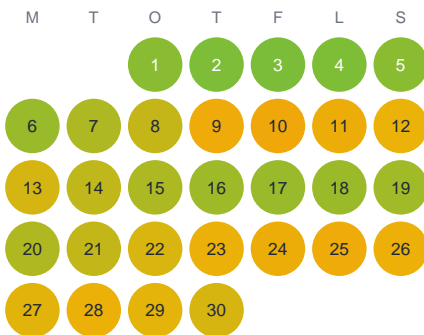

Huggtabell 2026 — Storesjö

Storesjö · Kronoberg · huggtabell.se · modell v1 (2026-06)

Januari

Februari

Mars

April

Maj

Juni

Juli

Augusti

September

Oktober

November

December