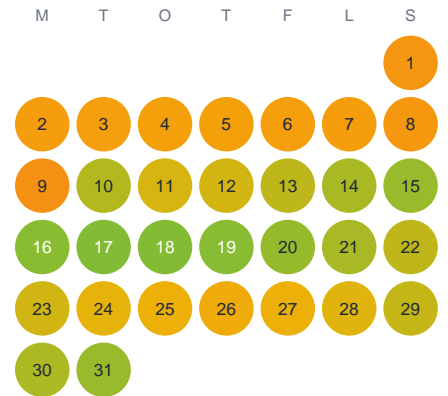

Huggtabell 2026 — Storesjö

Storesjö · Kronoberg · huggtabell.se · modell v1 (2026-06)

Januari

Februari

Mars

April

Maj

Juni

Juli

Augusti

September

Oktober

November

December