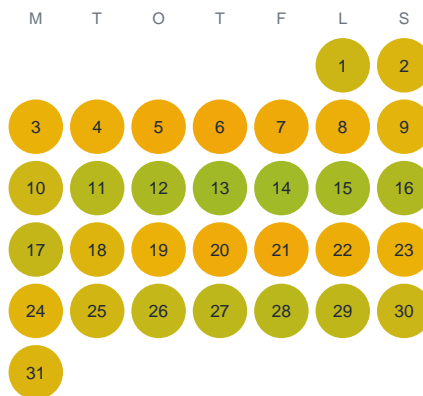

Huggtabell 2026 — Storesjö

Storesjö · Kronoberg · huggtabell.se · modell v1 (2026-06)

Januari

Februari

Mars

April

Maj

Juni

Juli

Augusti

September

Oktober

November

December