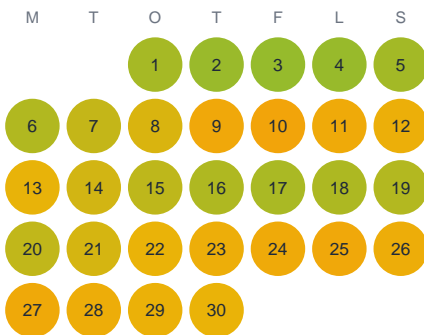

Huggtabell 2026 — Storegöl

Storegöl · Kronoberg · huggtabell.se · modell v1 (2026-06)

Januari

Februari

Mars

April

Maj

Juni

Juli

Augusti

September

Oktober

November

December