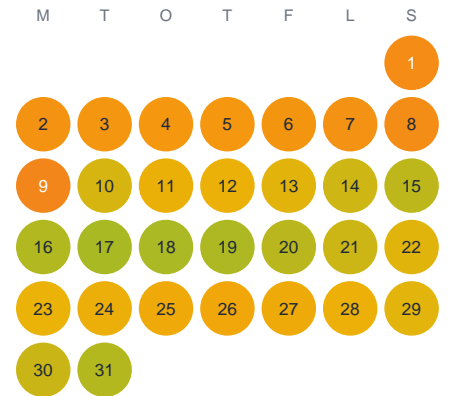

Huggtabell 2026 — Storegöl

Storegöl · Kronoberg · huggtabell.se · modell v1 (2026-06)

Januari

Februari

Mars

April

Maj

Juni

Juli

Augusti

September

Oktober

November

December