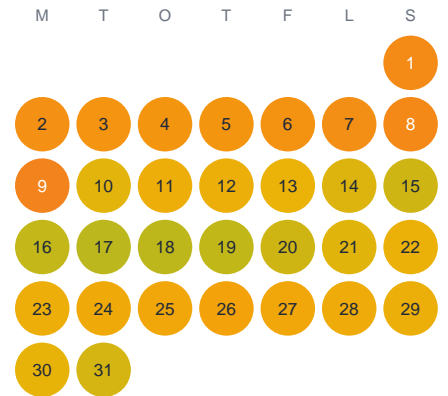

Huggtabell 2026 — Storegöl

Storegöl · Kronoberg · huggtabell.se · modell v1 (2026-06)

Januari

Februari

Mars

April

Maj

Juni

Juli

Augusti

September

Oktober

November

December