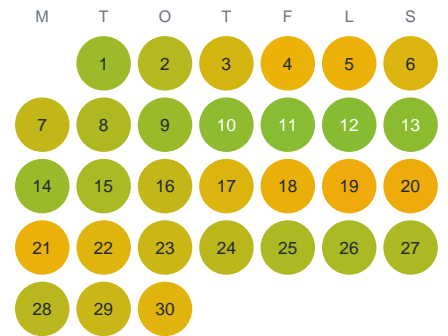

Huggtabell 2026 — Store-Mossjön

Store-Mossjön · Örebro · huggtabell.se · modell v1 (2026-06)

Januari

Februari

Mars

April

Maj

Juni

Juli

Augusti

September

Oktober

November

December