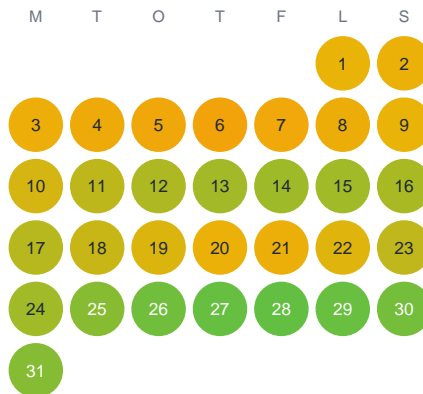

Huggtabell 2026 — Store-Mossjön

Store-Mossjön · Örebro · huggtabell.se · modell v1 (2026-06)

Januari

Februari

Mars

April

Maj

Juni

Juli

Augusti

September

Oktober

November

December