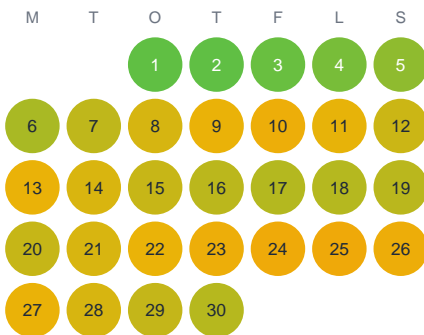

Huggtabell 2026 — Store-Mossjön

Store-Mossjön · Örebro · huggtabell.se · modell v1 (2026-06)

Januari

Februari

Mars

April

Maj

Juni

Juli

Augusti

September

Oktober

November

December