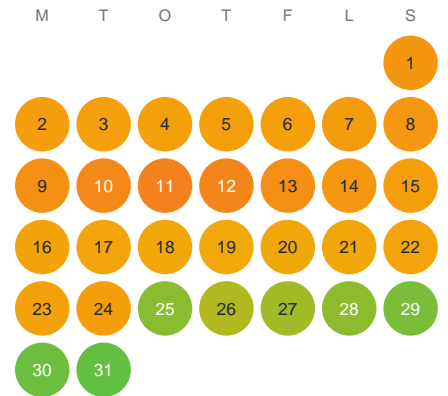

Huggtabell 2026 — Store-Mossjön

Store-Mossjön · Örebro · huggtabell.se · modell v1 (2026-06)

Januari

Februari

Mars

April

Maj

Juni

Juli

Augusti

September

Oktober

November

December